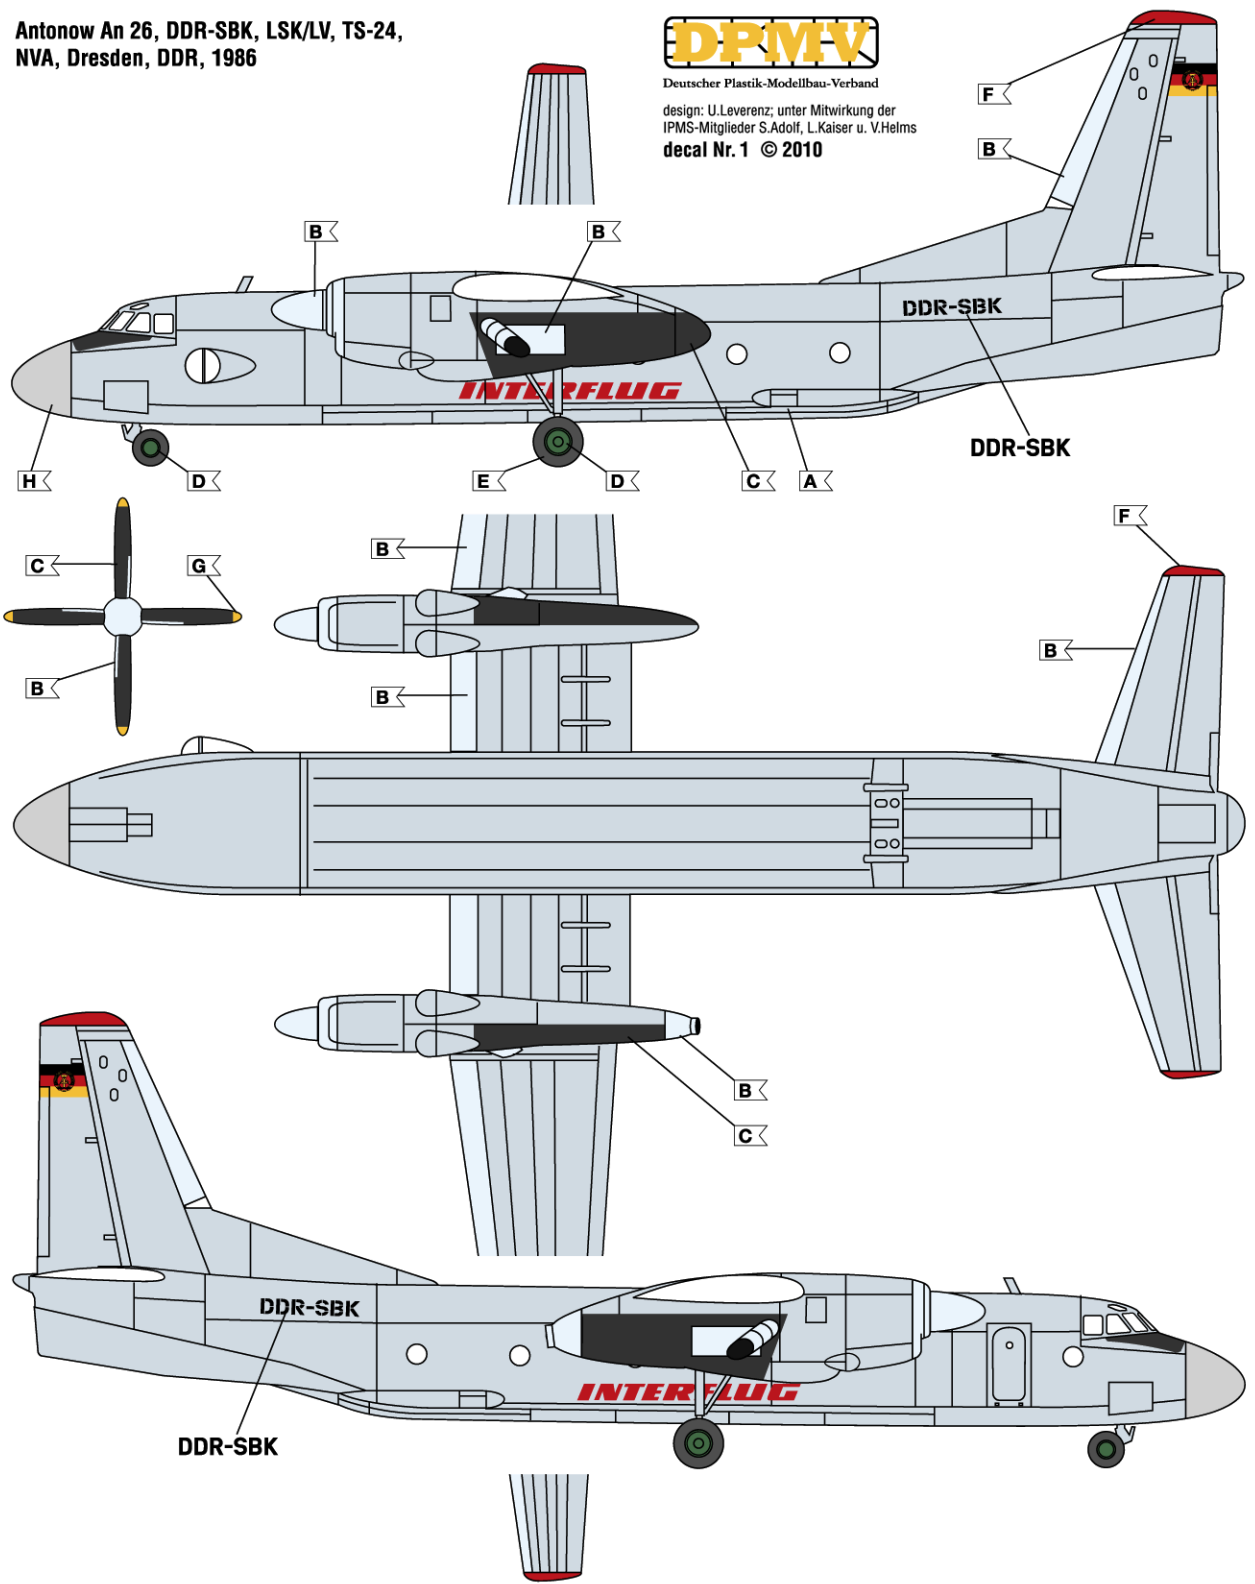

Antonow An 26, DDR-SBK, LSK/LV, TS-24,  
NVA, Dresden, DDR, 1986

**DPMV**

Deutscher Plastik-Modellbau-Verband

design: U.Leverenz; unter Mitwirkung der  
IPMS-Mitglieder S.Adolf, L.Kaiser u. V.Helms  
decal Nr. 1 © 2010

**A**

grau  
40% Rev 374+  
60% Rev 301

**B**

silber  
Revell 99  
matt

**C**

anthrazite  
Revell 09  
matt

**D**

grün  
Revell 365  
matt

**E**

panzergrau  
Revell 78  
matt

**F**

rot  
Revell 36  
matt

**G**

gelb  
Revell 15  
matt

**H**

grau  
Revell 371  
matt