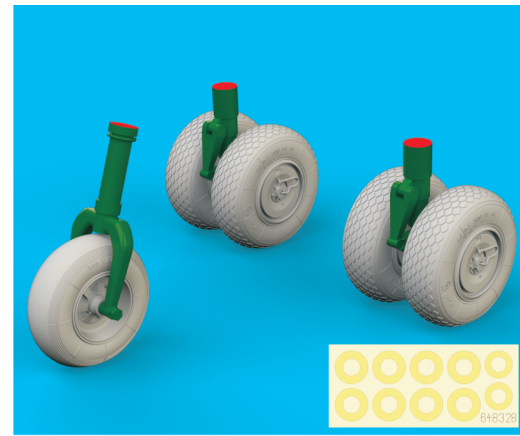

## COLOURS

GSI Creos (GUNZE)			Mr.METAL COLOR	
AQUEOUS	Mr.COLOR			
H 2	C 2	BLACK		
H77	C137	TIRE BLACK		

This product contains metal and resin detail parts for upgrading scale plastic models. When selecting this set make sure that it is for the kit mentioned in product name as these sets are made specifically for that kit. When upgrading the model some cutting or corrections may be necessary for parts to fit accurately. **WARNING!** This set contains small and sharp parts. Work carefully in a ventilated and well-lit room. Safety glasses are recommended. This product is not suitable for children below 14 years of age.

Tento výrobek obsahuje lepané a odlévané detaily pro úpravu a vylepšení plastického modelu. Při výběru sady kovových detailů zkontrolujte, zda je určena pro model, který chcete upravit. Model, pro který je sada určena, je uveden u názvu výrobku. Pro přesnou aplikaci kovových a odlévaných dílů může být zapotřebí upravit díly upravovaného modelu. **POZOR!** Sada obsahuje malé ostré díly. Pracujte ve větrané a dobře osvětlené místnosti. Doporučujeme použít ochranných brýlí. Tento výrobek není vhodný pro děti mladší 14 let.

# 648 328 He 219 wheels

for Tamiya kit - pro stavebnici Tamiya

1/48

**BRASSIN**

**BRASSIN**

**eduard**

**BEST BRASS RESIN AROUND!**

- |                           |                     |   |
|---------------------------|---------------------|---|
| REMOVE<br>ODSTRANIT       | BEND<br>OHNOUIT     | SYMMETRICAL ASSEMBLY<br>SYMETRICKÁ MONTÁŽ |
| GRIND<br>OBROUSIT         | OPTION<br>VOLBA     | SCRIBE THE PANEL AND HOLES<br>RYTI        |
| DRILL HOLE<br>VRTAT OTVOR | REPLACE<br>NAHRADIT | REVERSE SIDE<br>OTOČIT                    |

### CORRECT POSITION

**2**  
2 pcs.