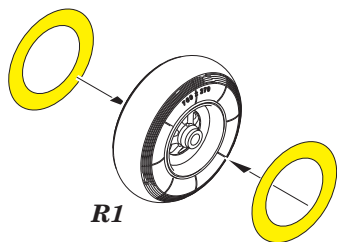

# 648 328 He 219 wheels

for Tamiya kit - pro stavebnici Tamiya

1/48

**BRASSIN**

**BRASSIN**

**eduard**

**BEST BRASS RESIN AROUND!**

- |                           |                     |   |
|---------------------------|---------------------|---|
| REMOVE<br>ODSTRANIT       | BEND<br>OHNOUIT     | SYMMETRICAL ASSEMBLY<br>SYMETRICKÁ MONTÁŽ |
| GRIND<br>OBROUSIT         | OPTION<br>VOLBA     | SCRIBE THE PANEL AND HOLES<br>RYTI        |
| DRILL HOLE<br>VRTAT OTVOR | REPLACE<br>NAHRADIT | REVERSE SIDE<br>OTOČIT                    |

### CORRECT POSITION

**2**  
2 pcs.