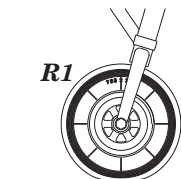

# 648 328 He 219 wheels

for Tamiya kit - pro stavebnici Tamiya

1/48

**BRASSIN**

**BRASSIN**

**eduard**

**BEST BRASS RESIN AROUND!**

- |                           |                     |   |
|---------------------------|---------------------|---|
| REMOVE<br>ODSTRANIT       | BEND<br>OHNOUIT     | SYMMETRICAL ASSEMBLY<br>SYMETRICKÁ MONTÁŽ |
| GRIND<br>OBROUSIT         | OPTION<br>VOLBA     | SCRIBE THE PANEL AND HOLES<br>RYTI        |
| DRILL HOLE<br>VRTAT OTVOR | REPLACE<br>NAHRADIT | REVERSE SIDE<br>OTOČIT                    |

### CORRECT POSITION

**2**  
2 pcs.