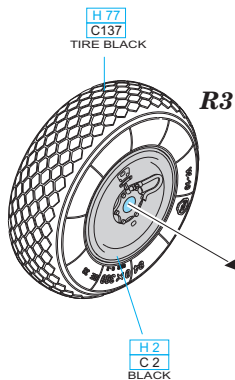

# 648 328 He 219 wheels

for Tamiya kit - pro stavebnici Tamiya

1/48

**BRASSIN**

**BRASSIN**

**eduard**

**BEST BRASS RESIN AROUND!**

- |                           |                     |   |
|---------------------------|---------------------|---|
| REMOVE<br>ODSTRANIT       | BEND<br>OHNOUIT     | SYMMETRICAL ASSEMBLY<br>SYMETRICKÁ MONTÁŽ |
| GRIND<br>OBROUSIT         | OPTION<br>VOLBA     | SCRIBE THE PANEL AND HOLES<br>RYTI        |
| DRILL HOLE<br>VRTAT OTVOR | REPLACE<br>NAHRADIT | REVERSE SIDE<br>OTOČIT                    |

### CORRECT POSITION

**2**  
2 pcs.