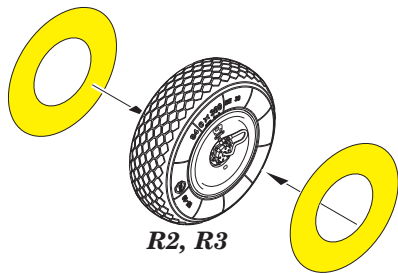

# 648 328 He 219 wheels

for Tamiya kit - pro stavebnici Tamiya

1/48

**BRASSIN**

**BRASSIN**

**eduard**

**BEST BRASS RESIN AROUND!**

- |                           |                     |   |
|---------------------------|---------------------|---|
| REMOVE<br>ODSTRANIT       | BEND<br>OHNOUIT     | SYMMETRICAL ASSEMBLY<br>SYMETRICKÁ MONTÁŽ |
| GRIND<br>OBROUSIT         | OPTION<br>VOLBA     | SCRIBE THE PANEL AND HOLES<br>RYTI        |
| DRILL HOLE<br>VRTAT OTVOR | REPLACE<br>NAHRADIT | REVERSE SIDE<br>OTOČIT                    |

### CORRECT POSITION

**2**  
2 pcs.