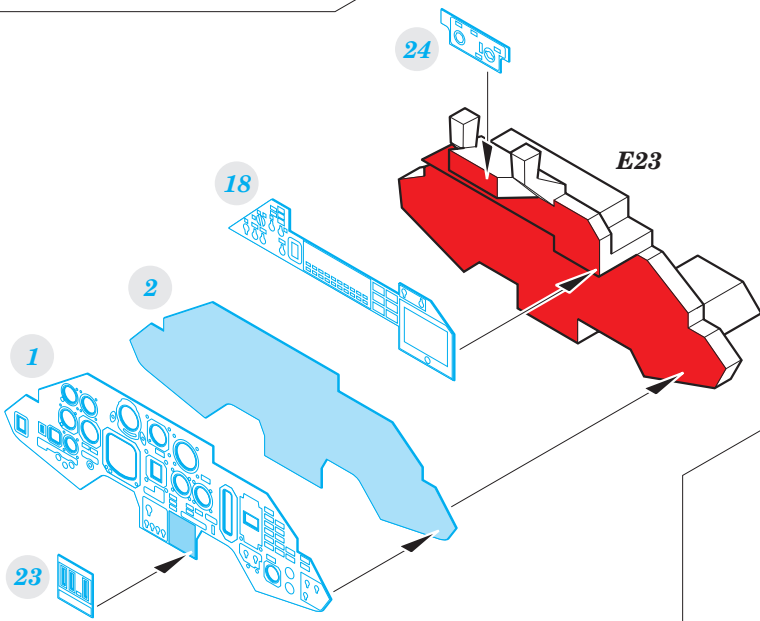

# Su-33 interior

eduard

49 778

detail set for 1/48 KINETIC No. K48062 kit • sada detailů pro stavebnici 1/48 KINETIC No. K48062

FE 778 + 49 778  
Su-33

- APPLY EXPRESS MASK AND PAINT BEFORE GLUING  
POUŽIT EXPRESS MASK NABARVIT PŘED SLEPENÍM
- SYMMETRICAL ASSEMBLY  
SYMETRICKÁ MONTÁŽ
- REMOVE  
ODSTRANIT
- GRIND  
OBROUSIT
- DRILL HOLE  
VRTAT OTVOR
- COLORED ETCHED PARTS  
LEPTANÉ BAREVNÉ DÍLY
- ETCHED PARTS  
LEPTANÉ NEBAREVNÉ DÍLY
- ORIGINAL KIT PARTS  
PŮVODNÍ DÍLY STAVEBNICE
- BEND  
OHNOUT
- OPTION  
VOLBA
- REPLACE  
NAHRADIT

ORIGINAL KIT PARTS  
PŮVODNÍ DÍLY STAVEBNICE

PHOTO-ETCHED PARTS  
LEPTANÉ DÍLY

PARTS TO BE REMOVED  
DÍLY K ODSTRANĚNÍ

FILL  
TMELIT

**Related product: 48 891 Su-33 exterior**