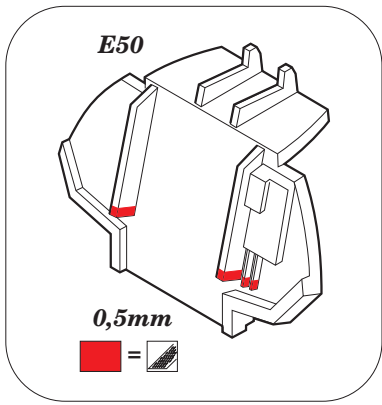

# Su-33 interior

eduard

49 778

detail set for 1/48 KINETIC No. K48062 kit • sada detailů pro stavebnici 1/48 KINETIC No. K48062

FE 778 + 49 778  
Su-33

- APPLY EXPRESS MASK AND PAINT BEFORE GLUING  
POUŽIT EXPRESS MASK NABARVIT PŘED SLEPENÍM
- SYMMETRICAL ASSEMBLY  
SYMETRICKÁ MONTÁŽ
- REMOVE  
ODSTRANIT
- GRIND  
OBROUSIT
- DRILL HOLE  
VRTAT OTVOR
- COLORED ETCHED PARTS  
LEPTANÉ BAREVNÉ DÍLY
- ETCHED PARTS  
LEPTANÉ NEBAREVNÉ DÍLY
- ORIGINAL KIT PARTS  
PŮVODNÍ DÍLY STAVEBNICE
- BEND  
OHNOUT
- OPTION  
VOLBA
- REPLACE  
NAHRADIT

ORIGINAL KIT PARTS  
PŮVODNÍ DÍLY STAVEBNICE

PHOTO-ETCHED PARTS  
LEPTANÉ DÍLY

PARTS TO BE REMOVED  
DÍLY K ODSTRANĚNÍ

FILL  
TMELIT

**Related product: 48 891 Su-33 exterior**