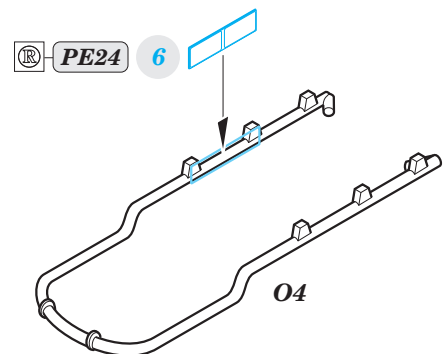

# Su-33 interior

eduard

49 778

detail set for 1/48 KINETIC No. K48062 kit • sada detailů pro stavebnici 1/48 KINETIC No. K48062

FE 778 + 49 778  
Su-33

- APPLY EXPRESS MASK AND PAINT BEFORE GLUING  
POUŽIT EXPRESS MASK NABARVIT PŘED SLEPENÍM
- SYMMETRICAL ASSEMBLY  
SYMETRICKÁ MONTÁŽ
- REMOVE  
ODSTRANIT
- GRIND  
OBROUSIT
- DRILL HOLE  
VRTAT OTVOR
- COLORED ETCHED PARTS  
LEPTANÉ BAREVNÉ DÍLY
- ETCHED PARTS  
LEPTANÉ NEBAREVNÉ DÍLY
- ORIGINAL KIT PARTS  
PŮVODNÍ DÍLY STAVEBNICE
- BEND  
OHNOUT
- OPTION  
VOLBA
- REPLACE  
NAHRADIT

ORIGINAL KIT PARTS  
PŮVODNÍ DÍLY STAVEBNICE

PHOTO-ETCHED PARTS  
LEPTANÉ DÍLY

PARTS TO BE REMOVED  
DÍLY K ODSTRANĚNÍ

FILL  
TMELIT

**Related product: 48 891 Su-33 exterior**