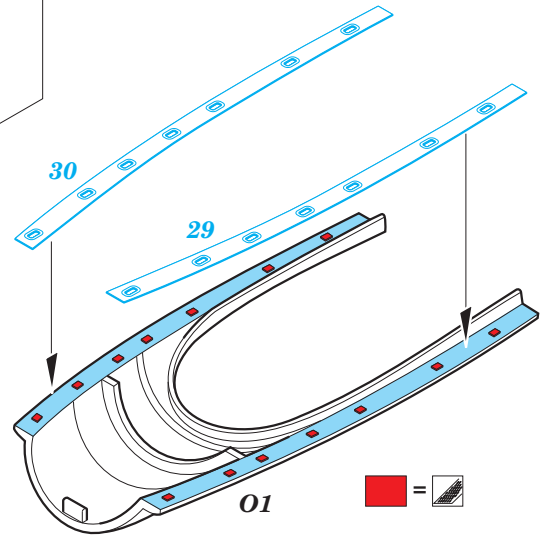

# Su-33 interior

eduard

49 778

detail set for 1/48 KINETIC No. K48062 kit • sada detailů pro stavebnici 1/48 KINETIC No. K48062

FE 778 + 49 778  
Su-33

- APPLY EXPRESS MASK AND PAINT BEFORE GLUING  
POUŽIT EXPRESS MASK NABARVIT PŘED SLEPENÍM
- SYMMETRICAL ASSEMBLY  
SYMETRICKÁ MONTÁŽ
- REMOVE  
ODSTRANIT
- GRIND  
OBROUSIT
- DRILL HOLE  
VRTAT OTVOR
- COLORED ETCHED PARTS  
LEPTANÉ BAREVNÉ DÍLY
- ETCHED PARTS  
LEPTANÉ NEBAREVNÉ DÍLY
- ORIGINAL KIT PARTS  
PŮVODNÍ DÍLY STAVEBNICE
- BEND  
OHNOUT
- OPTION  
VOLBA
- REPLACE  
NAHRADIT

ORIGINAL KIT PARTS  
PŮVODNÍ DÍLY STAVEBNICE

PHOTO-ETCHED PARTS  
LEPTANÉ DÍLY

PARTS TO BE REMOVED  
DÍLY K ODSTRANĚNÍ

FILL  
TMELIT

**Related product: 48 891 Su-33 exterior**