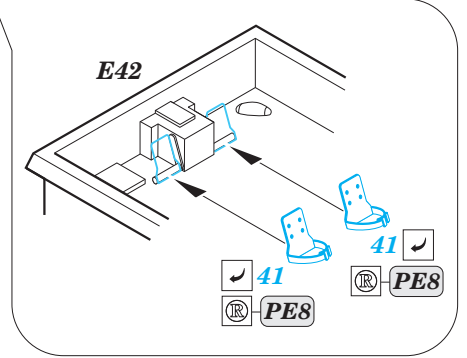

# Su-33 interior

eduard

49 778

detail set for 1/48 KINETIC No. K48062 kit • sada detailů pro stavebnici 1/48 KINETIC No. K48062

FE 778 + 49 778  
Su-33

- APPLY EXPRESS MASK AND PAINT BEFORE GLUING  
POUŽIT EXPRESS MASK NABARVIT PŘED SLEPENÍM
- SYMMETRICAL ASSEMBLY  
SYMETRICKÁ MONTÁŽ
- REMOVE  
ODSTRANIT
- GRIND  
OBROUSIT
- DRILL HOLE  
VRTAT OTVOR
- COLORED ETCHED PARTS  
LEPTANÉ BAREVNÉ DÍLY
- ETCHED PARTS  
LEPTANÉ NEBAREVNÉ DÍLY
- ORIGINAL KIT PARTS  
PŮVODNÍ DÍLY STAVEBNICE
- BEND  
OHNOUT
- OPTION  
VOLBA
- REPLACE  
NAHRADIT

ORIGINAL KIT PARTS  
PŮVODNÍ DÍLY STAVEBNICE

PHOTO-ETCHED PARTS  
LEPTANÉ DÍLY

PARTS TO BE REMOVED  
DÍLY K ODSTRANĚNÍ

FILL  
TMELIT

**Related product: 48 891 Su-33 exterior**