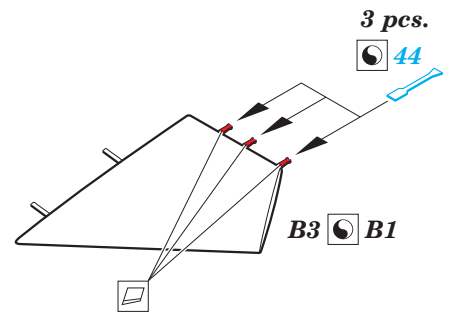

# Su-33 interior

eduard

49 778

detail set for 1/48 KINETIC No. K48062 kit • sada detailů pro stavebnici 1/48 KINETIC No. K48062

FE 778 + 49 778  
Su-33

- APPLY EXPRESS MASK AND PAINT BEFORE GLUING  
POUŽIT EXPRESS MASK NABARVIT PŘED SLEPENÍM
- SYMMETRICAL ASSEMBLY  
SYMETRICKÁ MONTÁŽ
- REMOVE  
ODSTRANIT
- GRIND  
OBROUSIT
- DRILL HOLE  
VRTAT OTVOR
- COLORED ETCHED PARTS  
LEPTANÉ BAREVNÉ DÍLY
- ETCHED PARTS  
LEPTANÉ NEBAREVNÉ DÍLY
- ORIGINAL KIT PARTS  
PŮVODNÍ DÍLY STAVEBNICE
- BEND  
OHNOUT
- OPTION  
VOLBA
- REPLACE  
NAHRADIT

ORIGINAL KIT PARTS  
PŮVODNÍ DÍLY STAVEBNICE

PHOTO-ETCHED PARTS  
LEPTANÉ DÍLY

PARTS TO BE REMOVED  
DÍLY K ODSTRANĚNÍ

FILL  
TMELIT

**Related product: 48 891 Su-33 exterior**