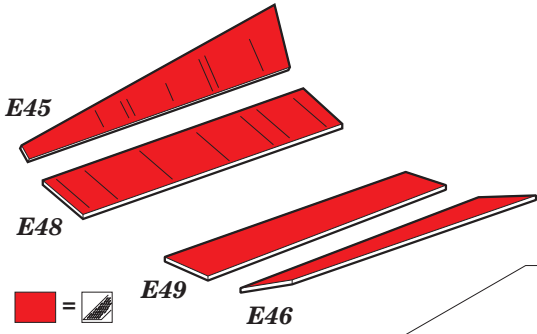

# Su-33 interior

eduard

49 778

detail set for 1/48 KINETIC No. K48062 kit • sada detailů pro stavebnici 1/48 KINETIC No. K48062

FE 778 + 49 778  
Su-33

- APPLY EXPRESS MASK AND PAINT BEFORE GLUING  
POUŽIT EXPRESS MASK NABARVIT PŘED SLEPENÍM
- SYMMETRICAL ASSEMBLY  
SYMETRICKÁ MONTÁŽ
- REMOVE  
ODSTRANIT
- GRIND  
OBROUSIT
- DRILL HOLE  
VRTAT OTVOR
- COLORED ETCHED PARTS  
LEPTANÉ BAREVNÉ DÍLY
- ETCHED PARTS  
LEPTANÉ NEBAREVNÉ DÍLY
- ORIGINAL KIT PARTS  
PŮVODNÍ DÍLY STAVEBNICE
- BEND  
OHNOUT
- OPTION  
VOLBA
- REPLACE  
NAHRADIT

ORIGINAL KIT PARTS  
PŮVODNÍ DÍLY STAVEBNICE

PHOTO-ETCHED PARTS  
LEPTANÉ DÍLY

PARTS TO BE REMOVED  
DÍLY K ODSTRANĚNÍ

FILL  
TMELIT

**Related product: 48 891 Su-33 exterior**