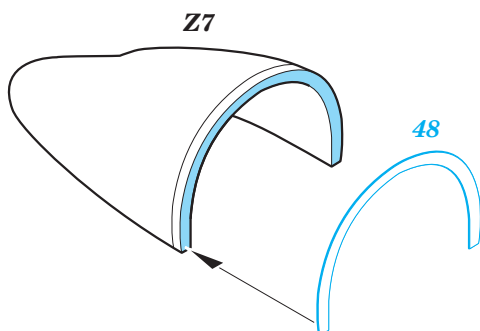

# Su-33 interior

eduard

49 778

detail set for 1/48 KINETIC No. K48062 kit • sada detailů pro stavebnici 1/48 KINETIC No. K48062

FE 778 + 49 778  
Su-33

- APPLY EXPRESS MASK AND PAINT BEFORE GLUING  
POUŽIT EXPRESS MASK NABARVIT PŘED SLEPENÍM
- SYMMETRICAL ASSEMBLY  
SYMETRICKÁ MONTÁŽ
- REMOVE  
ODSTRANIT
- GRIND  
OBROUSIT
- DRILL HOLE  
VRTAT OTVOR
- COLORED ETCHED PARTS  
LEPTANÉ BAREVNÉ DÍLY
- ETCHED PARTS  
LEPTANÉ NEBAREVNÉ DÍLY
- ORIGINAL KIT PARTS  
PŮVODNÍ DÍLY STAVEBNICE
- BEND  
OHNOUT
- OPTION  
VOLBA
- REPLACE  
NAHRADIT

ORIGINAL KIT PARTS  
PŮVODNÍ DÍLY STAVEBNICE

PHOTO-ETCHED PARTS  
LEPTANÉ DÍLY

PARTS TO BE REMOVED  
DÍLY K ODSTRANĚNÍ

FILL  
TMELIT

**Related product: 48 891 Su-33 exterior**