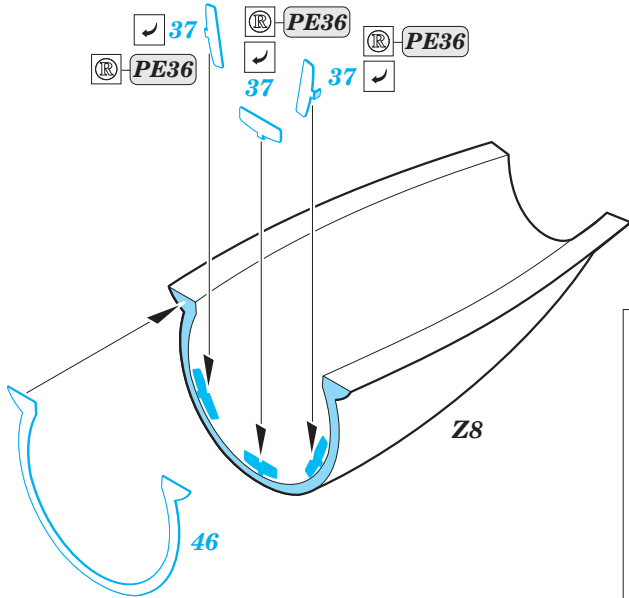

# Su-33 interior

eduard

49 778

detail set for 1/48 KINETIC No. K48062 kit • sada detailů pro stavebnici 1/48 KINETIC No. K48062

FE 778 + 49 778  
Su-33

- APPLY EXPRESS MASK AND PAINT BEFORE GLUING  
POUŽIT EXPRESS MASK NABARVIT PŘED SLEPENÍM
- SYMMETRICAL ASSEMBLY  
SYMETRICKÁ MONTÁŽ
- REMOVE  
ODSTRANIT
- GRIND  
OBROUSIT
- DRILL HOLE  
VRTAT OTVOR
- COLORED ETCHED PARTS  
LEPTANÉ BAREVNÉ DÍLY
- ETCHED PARTS  
LEPTANÉ NEBAREVNÉ DÍLY
- ORIGINAL KIT PARTS  
PŮVODNÍ DÍLY STAVEBNICE
- BEND  
OHNOUT
- OPTION  
VOLBA
- REPLACE  
NAHRADIT

ORIGINAL KIT PARTS  
PŮVODNÍ DÍLY STAVEBNICE

PHOTO-ETCHED PARTS  
LEPTANÉ DÍLY

PARTS TO BE REMOVED  
DÍLY K ODSTRANĚNÍ

FILL  
TMELIT

**Related product: 48 891 Su-33 exterior**