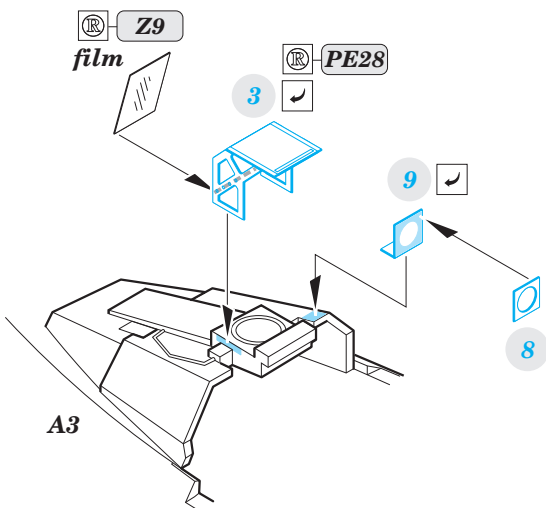

# Su-33 interior

eduard

49 778

detail set for 1/48 KINETIC No. K48062 kit • sada detailů pro stavebnici 1/48 KINETIC No. K48062

FE 778 + 49 778  
Su-33

- APPLY EXPRESS MASK AND PAINT BEFORE GLUING  
POUŽIT EXPRESS MASK NABARVIT PŘED SLEPENÍM
- SYMMETRICAL ASSEMBLY  
SYMETRICKÁ MONTÁŽ
- REMOVE  
ODSTRANIT
- GRIND  
OBROUSIT
- DRILL HOLE  
VRTAT OTVOR
- COLORED ETCHED PARTS  
LEPTANÉ BAREVNÉ DÍLY
- ETCHED PARTS  
LEPTANÉ NEBAREVNÉ DÍLY
- ORIGINAL KIT PARTS  
PŮVODNÍ DÍLY STAVEBNICE
- BEND  
OHNOUT
- OPTION  
VOLBA
- REPLACE  
NAHRADIT

ORIGINAL KIT PARTS  
PŮVODNÍ DÍLY STAVEBNICE

PHOTO-ETCHED PARTS  
LEPTANÉ DÍLY

PARTS TO BE REMOVED  
DÍLY K ODSTRANĚNÍ

FILL  
TMELIT

**Related product: 48 891 Su-33 exterior**