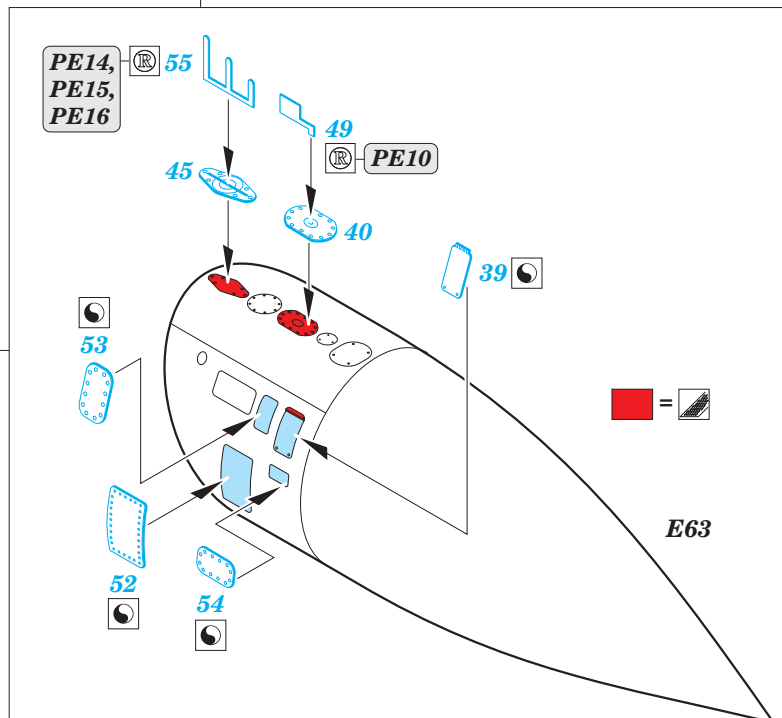

# Su-33 interior

eduard

49 778

detail set for 1/48 KINETIC No. K48062 kit • sada detailů pro stavebnici 1/48 KINETIC No. K48062

FE 778 + 49 778  
Su-33

- APPLY EXPRESS MASK AND PAINT BEFORE GLUING  
POUŽIT EXPRESS MASK NABARVIT PŘED SLEPENÍM
- SYMMETRICAL ASSEMBLY  
SYMETRICKÁ MONTÁŽ
- REMOVE  
ODSTRANIT
- GRIND  
OBROUSIT
- DRILL HOLE  
VRTAT OTVOR
- COLORED ETCHED PARTS  
LEPTANÉ BAREVNÉ DÍLY
- ETCHED PARTS  
LEPTANÉ NEBAREVNÉ DÍLY
- ORIGINAL KIT PARTS  
PŮVODNÍ DÍLY STAVEBNICE
- BEND  
OHNOUT
- OPTION  
VOLBA
- REPLACE  
NAHRADIT

ORIGINAL KIT PARTS  
PŮVODNÍ DÍLY STAVEBNICE

PHOTO-ETCHED PARTS  
LEPTANÉ DÍLY

PARTS TO BE REMOVED  
DÍLY K ODSTRANĚNÍ

FILL  
TMELIT

**Related product: 48 891 Su-33 exterior**