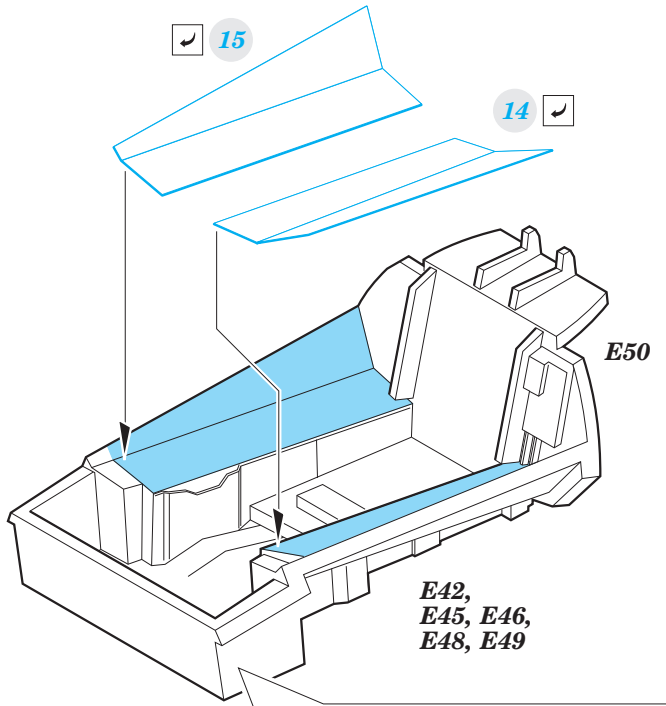

# Su-33 interior

eduard

49 778

detail set for 1/48 KINETIC No. K48062 kit • sada detailů pro stavebnici 1/48 KINETIC No. K48062

FE 778 + 49 778  
Su-33

- APPLY EXPRESS MASK AND PAINT BEFORE GLUING  
POUŽIT EXPRESS MASK NABARVIT PŘED SLEPENÍM
- SYMMETRICAL ASSEMBLY  
SYMETRICKÁ MONTÁŽ
- REMOVE  
ODSTRANIT
- GRIND  
OBROUSIT
- DRILL HOLE  
VRTAT OTVOR
- COLORED ETCHED PARTS  
LEPTANÉ BAREVNÉ DÍLY
- ETCHED PARTS  
LEPTANÉ NEBAREVNÉ DÍLY
- ORIGINAL KIT PARTS  
PŮVODNÍ DÍLY STAVEBNICE
- BEND  
OHNOUT
- OPTION  
VOLBA
- REPLACE  
NAHRADIT

ORIGINAL KIT PARTS  
PŮVODNÍ DÍLY STAVEBNICE

PHOTO-ETCHED PARTS  
LEPTANÉ DÍLY

PARTS TO BE REMOVED  
DÍLY K ODSTRANĚNÍ

FILL  
TMELIT

**Related product: 48 891 Su-33 exterior**