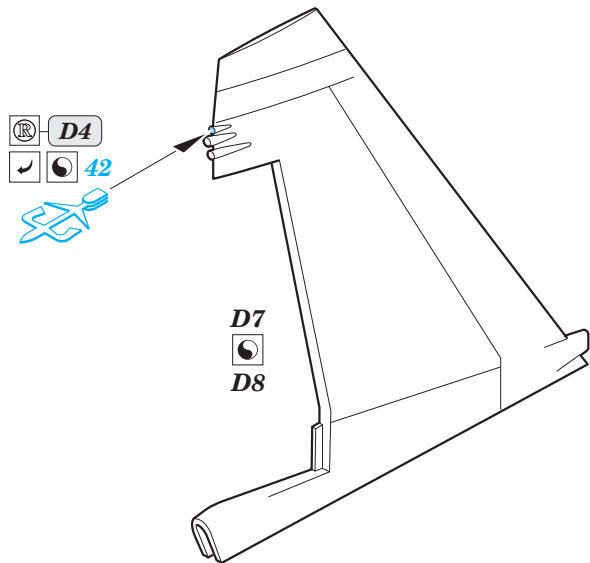

# Su-33 interior

eduard

49 778

detail set for 1/48 KINETIC No. K48062 kit • sada detailů pro stavebnici 1/48 KINETIC No. K48062

FE 778 + 49 778  
Su-33

- APPLY EXPRESS MASK AND PAINT BEFORE GLUING  
POUŽIT EXPRESS MASK NABARVIT PŘED SLEPENÍM
- SYMMETRICAL ASSEMBLY  
SYMETRICKÁ MONTÁŽ
- REMOVE  
ODSTRANIT
- GRIND  
OBROUSIT
- DRILL HOLE  
VRTAT OTVOR
- COLORED ETCHED PARTS  
LEPTANÉ BAREVNÉ DÍLY
- ETCHED PARTS  
LEPTANÉ NEBAREVNÉ DÍLY
- ORIGINAL KIT PARTS  
PŮVODNÍ DÍLY STAVEBNICE
- BEND  
OHNOUT
- OPTION  
VOLBA
- REPLACE  
NAHRADIT

ORIGINAL KIT PARTS  
PŮVODNÍ DÍLY STAVEBNICE

PHOTO-ETCHED PARTS  
LEPTANÉ DÍLY

PARTS TO BE REMOVED  
DÍLY K ODSTRANĚNÍ

FILL  
TMELIT

**Related product: 48 891 Su-33 exterior**