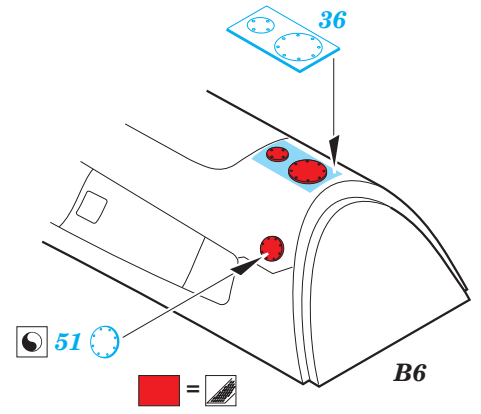

# Su-33 interior

eduard

49 778

detail set for 1/48 KINETIC No. K48062 kit • sada detailů pro stavebnici 1/48 KINETIC No. K48062

FE 778 + 49 778  
Su-33

- APPLY EXPRESS MASK AND PAINT BEFORE GLUING  
POUŽIT EXPRESS MASK NABARVIT PŘED SLEPENÍM
- SYMMETRICAL ASSEMBLY  
SYMETRICKÁ MONTÁŽ
- REMOVE  
ODSTRANIT
- GRIND  
OBROUSIT
- DRILL HOLE  
VRTAT OTVOR
- COLORED ETCHED PARTS  
LEPTANÉ BAREVNÉ DÍLY
- ETCHED PARTS  
LEPTANÉ NEBAREVNÉ DÍLY
- ORIGINAL KIT PARTS  
PŮVODNÍ DÍLY STAVEBNICE
- BEND  
OHNOUT
- OPTION  
VOLBA
- REPLACE  
NAHRADIT

ORIGINAL KIT PARTS  
PŮVODNÍ DÍLY STAVEBNICE

PHOTO-ETCHED PARTS  
LEPTANÉ DÍLY

PARTS TO BE REMOVED  
DÍLY K ODSTRANĚNÍ

FILL  
TMELIT

**Related product: 48 891 Su-33 exterior**