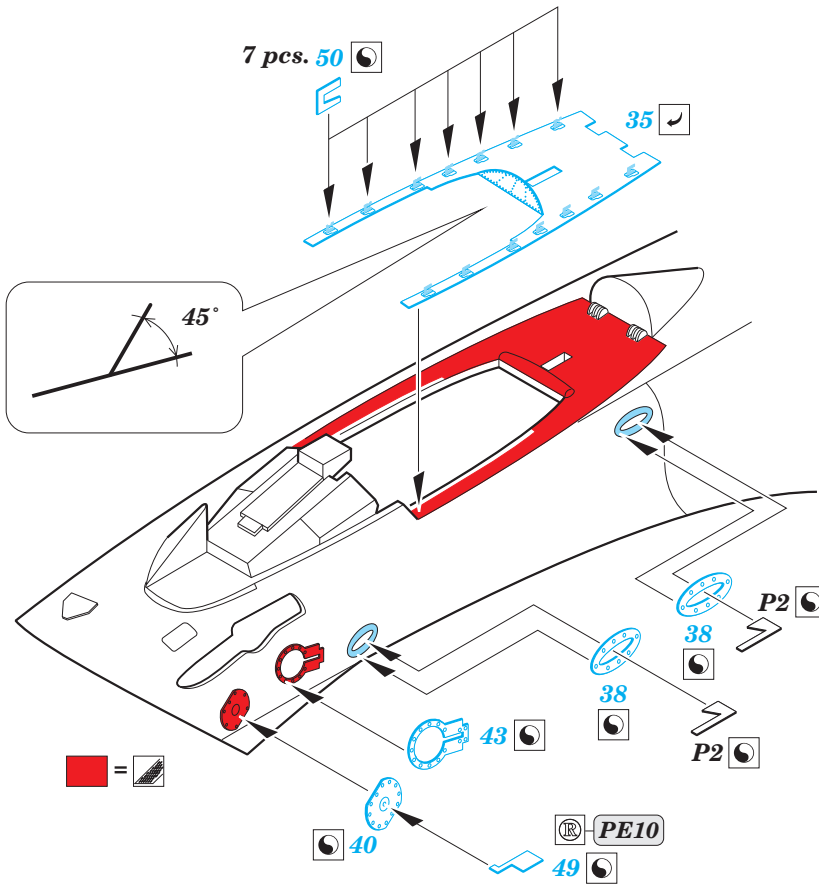

# Su-33 interior

eduard

49 778

detail set for 1/48 KINETIC No. K48062 kit • sada detailů pro stavebnici 1/48 KINETIC No. K48062

FE 778 + 49 778  
Su-33

- APPLY EXPRESS MASK AND PAINT BEFORE GLUING  
POUŽIT EXPRESS MASK NABARVIT PŘED SLEPENÍM
- SYMMETRICAL ASSEMBLY  
SYMETRICKÁ MONTÁŽ
- REMOVE  
ODSTRANIT
- GRIND  
OBROUSIT
- DRILL HOLE  
VRTAT OTVOR
- COLORED ETCHED PARTS  
LEPTANÉ BAREVNÉ DÍLY
- ETCHED PARTS  
LEPTANÉ NEBAREVNÉ DÍLY
- ORIGINAL KIT PARTS  
PŮVODNÍ DÍLY STAVEBNICE
- BEND  
OHNOUT
- OPTION  
VOLBA
- REPLACE  
NAHRADIT

ORIGINAL KIT PARTS  
PŮVODNÍ DÍLY STAVEBNICE

PHOTO-ETCHED PARTS  
LEPTANÉ DÍLY

PARTS TO BE REMOVED  
DÍLY K ODSTRANĚNÍ

FILL  
TMELIT

**Related product: 48 891 Su-33 exterior**