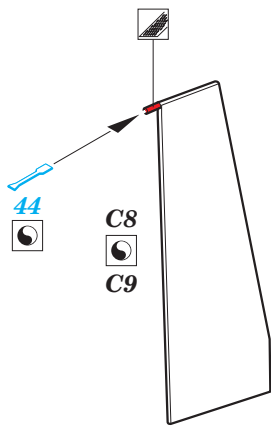

# Su-33 interior

eduard

49 778

detail set for 1/48 KINETIC No. K48062 kit • sada detailů pro stavebnici 1/48 KINETIC No. K48062

FE 778 + 49 778  
Su-33

- APPLY EXPRESS MASK AND PAINT BEFORE GLUING  
POUŽIT EXPRESS MASK NABARVIT PŘED SLEPENÍM
- SYMMETRICAL ASSEMBLY  
SYMETRICKÁ MONTÁŽ
- REMOVE  
ODSTRANIT
- GRIND  
OBROUSIT
- DRILL HOLE  
VRTAT OTVOR
- COLORED ETCHED PARTS  
LEPTANÉ BAREVNÉ DÍLY
- ETCHED PARTS  
LEPTANÉ NEBAREVNÉ DÍLY
- ORIGINAL KIT PARTS  
PŮVODNÍ DÍLY STAVEBNICE
- BEND  
OHNOUT
- OPTION  
VOLBA
- REPLACE  
NAHRADIT

ORIGINAL KIT PARTS  
PŮVODNÍ DÍLY STAVEBNICE

PHOTO-ETCHED PARTS  
LEPTANÉ DÍLY

PARTS TO BE REMOVED  
DÍLY K ODSTRANĚNÍ

FILL  
TMELIT

**Related product: 48 891 Su-33 exterior**