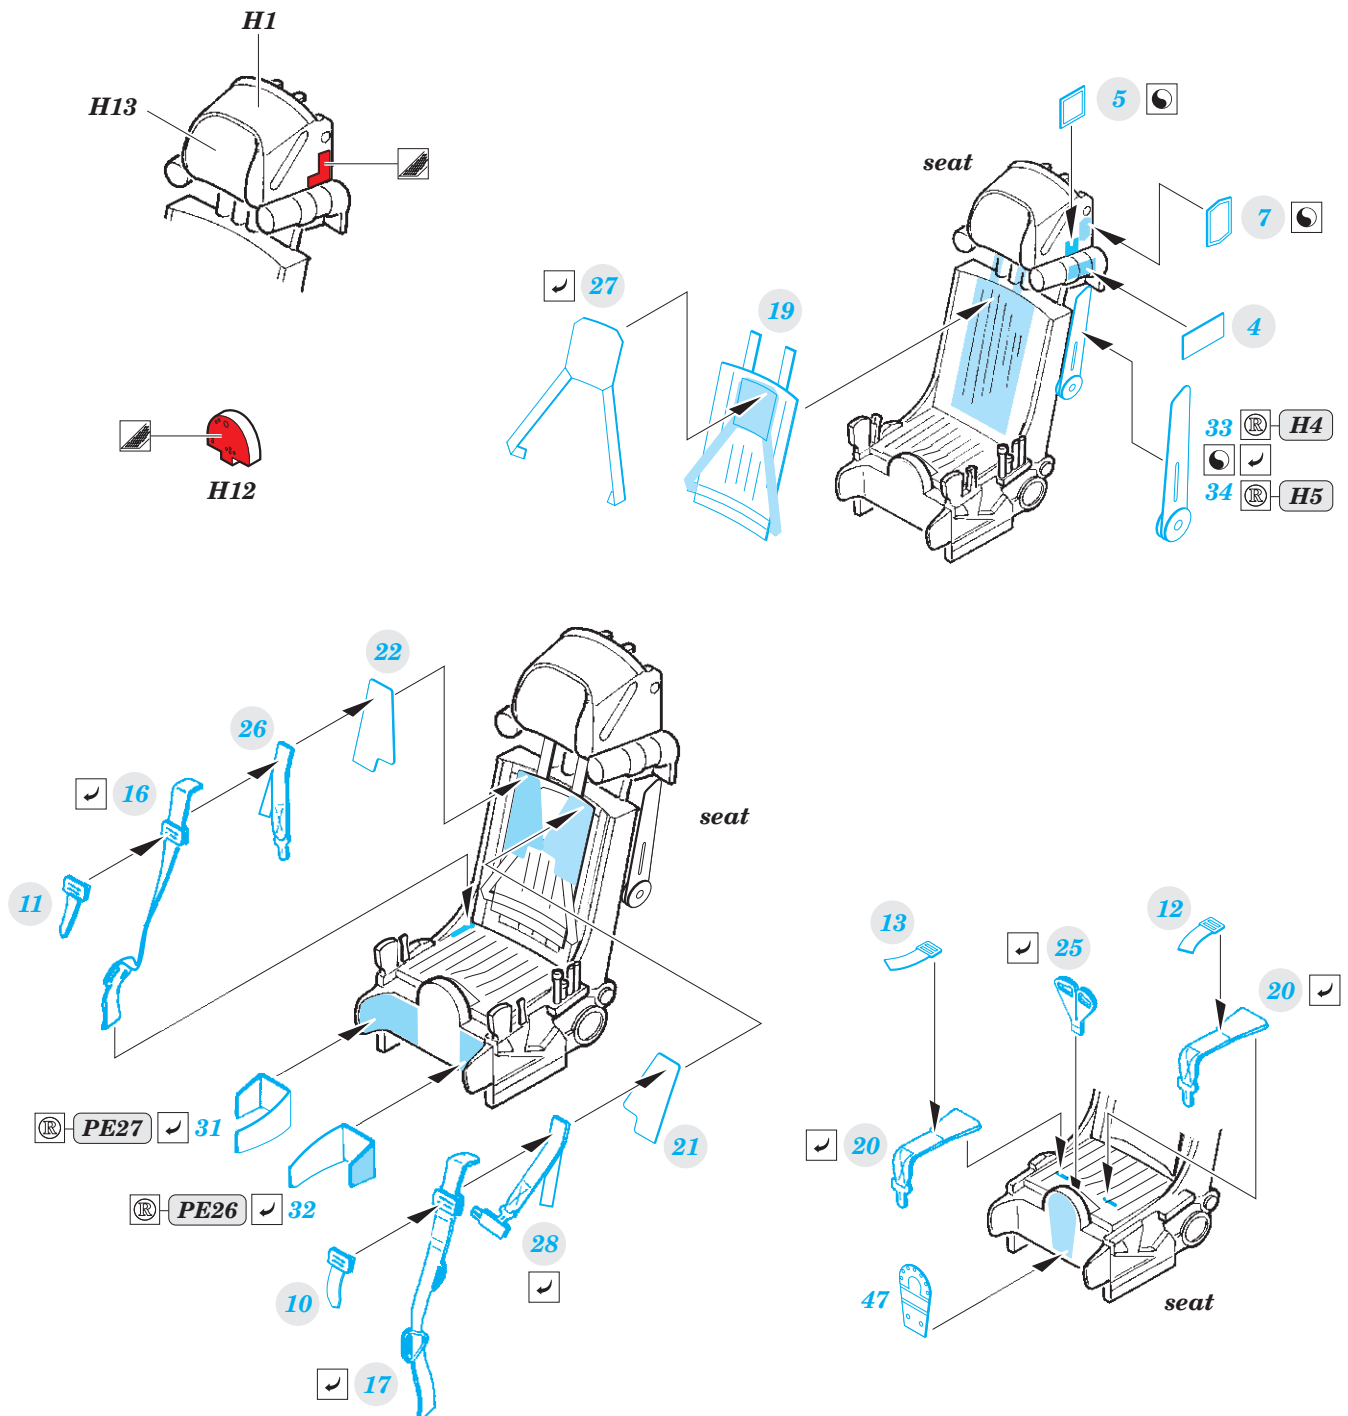

# Su-33 interior

eduard

49 778

detail set for 1/48 KINETIC No. K48062 kit • sada detailů pro stavebnici 1/48 KINETIC No. K48062

FE 778 + 49 778  
Su-33

- APPLY EXPRESS MASK AND PAINT BEFORE GLUING  
POUŽIT EXPRESS MASK NABARVIT PŘED SLEPENÍM
- SYMMETRICAL ASSEMBLY  
SYMETRICKÁ MONTÁŽ
- REMOVE  
ODSTRANIT
- GRIND  
OBROUSIT
- DRILL HOLE  
VRTAT OTVOR
- COLORED ETCHED PARTS  
LEPTANÉ BAREVNÉ DÍLY
- ETCHED PARTS  
LEPTANÉ NEBAREVNÉ DÍLY
- ORIGINAL KIT PARTS  
PŮVODNÍ DÍLY STAVEBNICE
- BEND  
OHNOUT
- OPTION  
VOLBA
- REPLACE  
NAHRADIT

ORIGINAL KIT PARTS  
PŮVODNÍ DÍLY STAVEBNICE

PHOTO-ETCHED PARTS  
LEPTANÉ DÍLY

PARTS TO BE REMOVED  
DÍLY K ODSTRANĚNÍ

FILL  
TMELIT

**Related product: 48 891 Su-33 exterior**