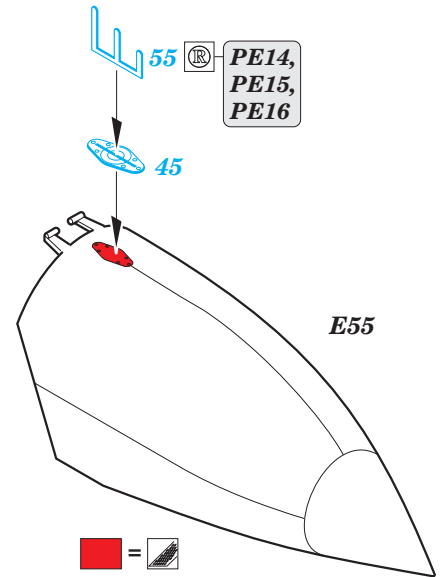

# Su-33 interior

eduard

49 778

detail set for 1/48 KINETIC No. K48062 kit • sada detailů pro stavebnici 1/48 KINETIC No. K48062

FE 778 + 49 778  
Su-33

- APPLY EXPRESS MASK AND PAINT BEFORE GLUING  
POUŽIT EXPRESS MASK NABARVIT PŘED SLEPENÍM
- SYMMETRICAL ASSEMBLY  
SYMETRICKÁ MONTÁŽ
- REMOVE  
ODSTRANIT
- GRIND  
OBROUSIT
- DRILL HOLE  
VRTAT OTVOR
- COLORED ETCHED PARTS  
LEPTANÉ BAREVNÉ DÍLY
- ETCHED PARTS  
LEPTANÉ NEBAREVNÉ DÍLY
- ORIGINAL KIT PARTS  
PŮVODNÍ DÍLY STAVEBNICE
- BEND  
OHNOUT
- OPTION  
VOLBA
- REPLACE  
NAHRADIT

ORIGINAL KIT PARTS  
PŮVODNÍ DÍLY STAVEBNICE

PHOTO-ETCHED PARTS  
LEPTANÉ DÍLY

PARTS TO BE REMOVED  
DÍLY K ODSTRANĚNÍ

FILL  
TMELIT

**Related product: 48 891 Su-33 exterior**