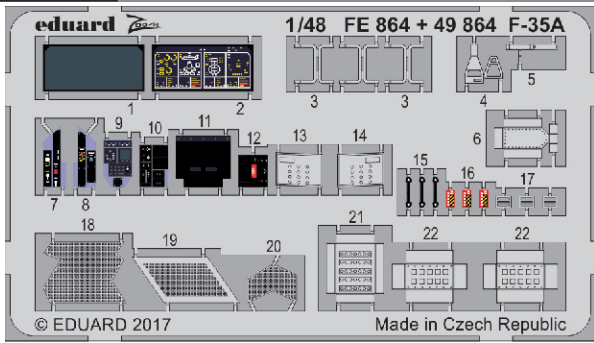

# F-35A 1/48

**FE864**

detail set for 1/48 MENG kit • sada detailů pro stavebnici 1/48 MENG

- APPLY EXPRESS MASK AND PAINT BEFORE GLUING  
POUŽIT EXPRESS MASK NABARVIT PŘED SLEPENÍM
- SYMMETRICAL ASSEMBLY  
SYMETRICKÁ MONTÁŽ
- REMOVE  
ODSTRANIT
- GRIND  
OBROUSIT
- DRILL HOLE  
VRTAT OTVOR
- BEND  
OHNOUT
- OPTION  
VOLBA
- REPLACE  
NAHRADIT
- 1** COLORED ETCHED PARTS  
LEPTANÉ BAREVNÉ DÍLY
- 1** ETCHED PARTS  
LEPTANÉ NEBAREVNÉ DÍLY
- 1** ORIGINAL KIT PARTS  
PŮVODNÍ DÍLY STAVEBNICE

  ORIGINAL KIT PARTS PŮVODNÍ DÍLY STAVEBNICE    
   PHOTO-ETCHED PARTS LEPTANÉ DÍLY    
   PARTS TO BE REMOVED DÍLY K ODSTRANĚNÍ    
   FILL TMELIT